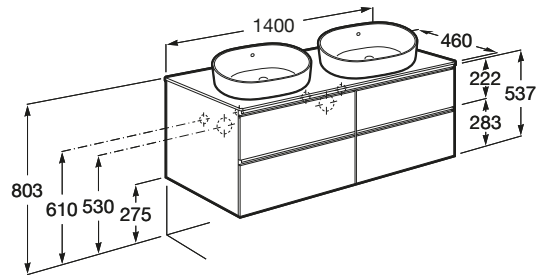

THE GAP

Mueble base de cuatro cajones para dos lavabos de sobre encimera

MEDIDAS

Longitud	1400 mm
Anchura	460 mm
Altura	537 mm

COLORES Y ACABADOS

PVPR (IVA INCLUIDO)

1179,75 €

DIBUJOS TÉCNICOS

CARACTERÍSTICAS

Mueble base de cuatro cajones para dos lavabos de sobre encimera. No incluye lavabo ni grifería

Combinación de puertas y cajones: 4 Cajones

Estructura del mueble: Cajones

Material: Aglomerado

Posición del lavabo: Central

Separadores internos

Sistema de apertura y cierre: Cajones con autocierre amortiguado

Tipo de instalación: Suspendido

Tipo de lavabo: Sobre encimera

COMPATIBLE